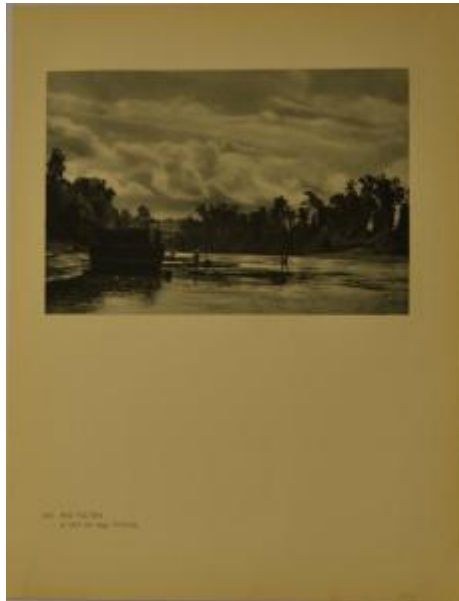

Registro 6-488

Institución

Museo Regional de La Araucanía de Temuco

Tipo de objeto

Lámina

Materiales y técnicas

Lámina

Dimensiones

Alto 31.2 x Ancho 23.7 cm

Características que lo distinguen

Documento monocromo en blanco y negro de formato rectangular y orientación vertical con impresión de imagen en el segmento superior de formato rectangular disposición horizontal. Composición en base a paisaje. En el tercio inferior un cuerpo de agua calma, en su centro figuras humanas sobre plataformas de madera. En el costado izquierdo cercano al borde de costa una gran estructura de formato cúbico, sobre ella una figura humana. Sobre la línea de horizonte un bosque de árboles, sobre ellos cielo nuboso. Texto impreso en la esquina inferior izquierda.

En el reverso posee imagen monocroma de formato rectangular disposición horizontal. Composición en base a paisaje lacustre. en el primer plano se observan rocas de gran tamaño. a al fondo se observan montañas con vegetación y nieve. Texto impreso en la esquina inferior izquierda.

Presenta rasgado en la esquina inferior izquierda

Título

Río Toltén al Salir del Lago Villarrica

Fecha o período

1932

Creador

Robert M. Gerstmann