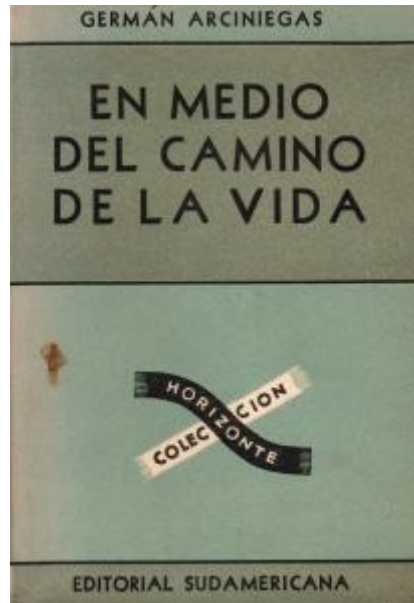

Registro 19-753

**Institución**

Museo Gabriela Mistral de Vicuña

Tipo de objeto

Libro

Materiales y técnicas

Libro

Dimensiones

Alto 18,5 x Ancho 13 x Profundidad 2,5 cm

Características que lo distinguen

Obra literaria de formato rectangular, orientación vertical. Encuadernación rústica fresada, compuesta por tapas de cartulina color verde. Cubierta con texto imprenta de distintos tamaños alineados al centro y marca del editor. En hoja de cortesía inscripción manuscrita. Las 289 páginas tienen texto centrado de color negro e ilustraciones de color negro.

Cubierta decolorada.

Título

En medio del camino de la vida

Fecha o período

1949

Creador

Germán Arciniegas