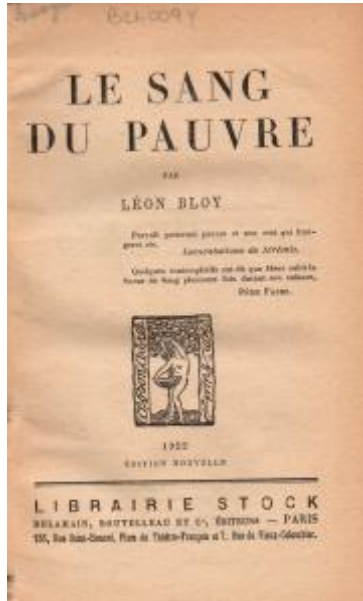

Registro 19-1544

**Institución**

Museo Gabriela Mistral de Vicuña

Tipo de objeto

Libro

Materiales y técnicas

Libro

Dimensiones

Alto 18 x Ancho 12 x Profundidad 1,5 cm

Características que lo distinguen

Obra literaria de formato rectangular, orientación vertical. Encuadernación cartoné cosida. Tapas forradas en tela marrón, lomo impreso con texto imprenta alineados al centro. Hojas de guarda celeste. Portadilla. Portada centrada texto imprenta en distintos tamaños negro. Marcaciones de Gabriela Mistral en páginas interiores. Las 230 páginas tienen texto centrado de color negro.

Título

Le sang du pauvre

Fecha o período

1922

Creador

León Bloy