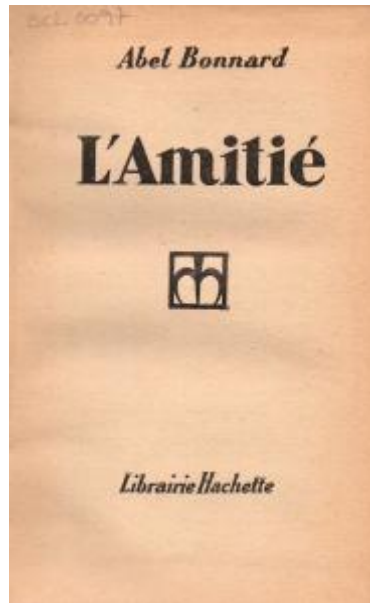

Registro 19-1545

**Institución**

Museo Gabriela Mistral de Vicuña

Tipo de objeto

Libro

Materiales y técnicas

Libro

Dimensiones

Alto 18 x Ancho 11,5 x Profundidad 2,5 cm

Características que lo distinguen

Obra literaria de formato rectangular, orientación vertical. Encuadernación cartoné cosida. Tapas forradas en tela café, lomo impreso con texto dos alineados centro. Hojas de guarda con marcación de Gabriela Mistral. Portadilla. Portada centrada texto imprenta en distintos tamaños negro. Marcaciones de Gabriela Mistral con lápiz azul en páginas interiores. Las 188 páginas tienen texto centrado de color negro.