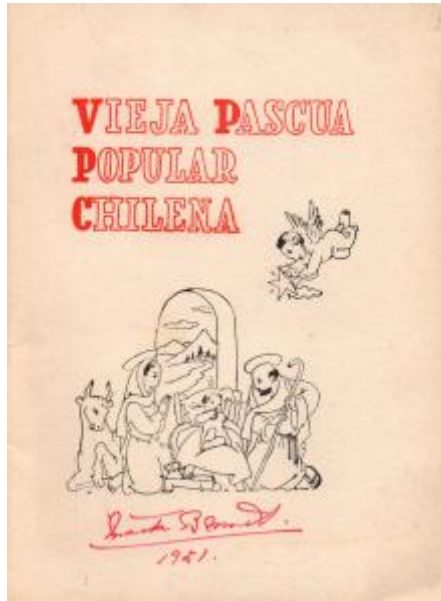

## Registro 19-1562

**Institución**

Museo Gabriela Mistral de Vicuña

**Tipo de objeto**

Libro

**Materiales y técnicas**

Libro

**Dimensiones**

Alto 17 x Ancho 12,5 x Profundidad 0,5 cm

**Características que lo distinguen**

Obra literaria de formato rectangular, orientación vertical. Encuadernación rústica grapada, compuesta por tapas de cartulina sepia. Incluye ilustración y letras impresas de distintos tamaños. Hoja de cortesía con dedicatoria del autor. Portada incluye letras impresas centradas negras. Las 32 páginas tienen texto centrado de color negro.