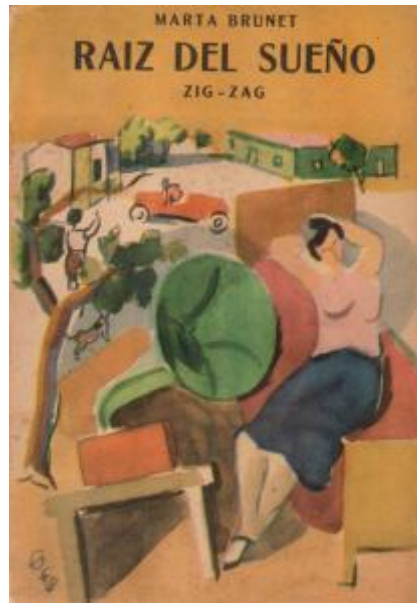

## Registro 19-1564

**Institución**

Museo Gabriela Mistral de Vicuña

**Tipo de objeto**

Libro

**Materiales y técnicas**

Libro

**Dimensiones**

Alto 21 x Ancho 14 x Profundidad 1 cm

**Características que lo distinguen**

Obra literaria de formato rectangular, orientación vertical. Encuadernación rústica fresada, compuesta por tapas de cartulina sepia. Incluye ilustración narrativa y letras impresas de distintos tamaños. Hoja de cortesía con dedicatoria del autor. Portadilla. Portada incluye marca editorial y letras impresas centradas negras. Las 144 páginas tienen texto centrado de color negro.

Fotoxidación en solapa y cubiertas.

**Título**

Raíz del sueño

**Fecha o período**

1949

**Creador**

Marta Brunet