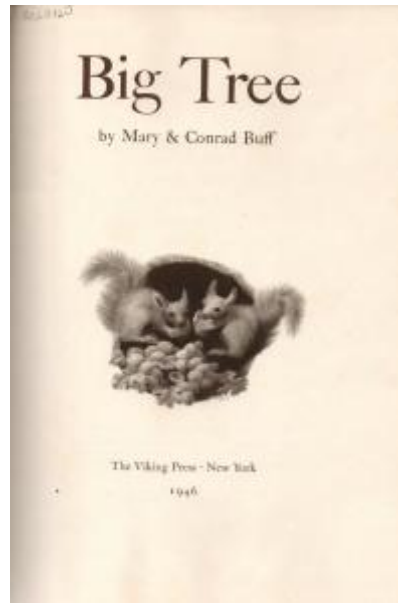

## Registro 19-1577

**Institución**

Museo Gabriela Mistral de Vicuña

**Tipo de objeto**

Libro

**Materiales y técnicas**

Libro

**Dimensiones**

Alto 28 x Ancho 20 x Profundidad 1 cm

**Características que lo distinguen**

Obra literaria de formato rectangular, orientación vertical. Encuadernación cartoné cosida. Tapas forradas en tela marrón, tejuelo impreso en el lomo y alineado al centro, ilustración marrón centrada. Hojas de guarda marmoleadas. Hoja de cortesía. Portadilla. Portada centrada con texto imprenta en distintos tamaños e ilustración negras. Marcaciones en inglés de Gabriela Mistral con lápiz azul en páginas interiores. Las 80 páginas tienen texto centrado e ilustraciones de color negro.