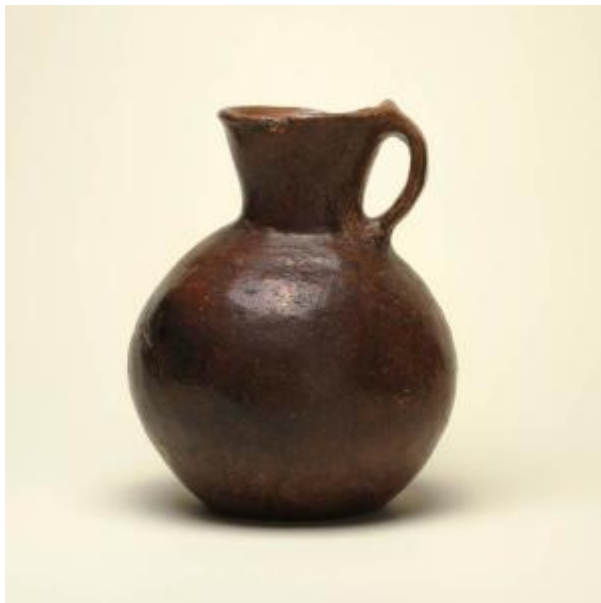

Registro 23-80

**Institución**

Museo Histórico de Yerbas Buenas

Tipo de objeto

Jarro

Materiales y técnicas

Jarro

Dimensiones

Alto 27 cm x Diámetro máximo 22.5 cm x Peso 2730 Gramos

Características que lo distinguen

Objeto de uso doméstico. Recipiente con cuerpo globular, base plana, cuello hiperboloide y asa vertical plana.