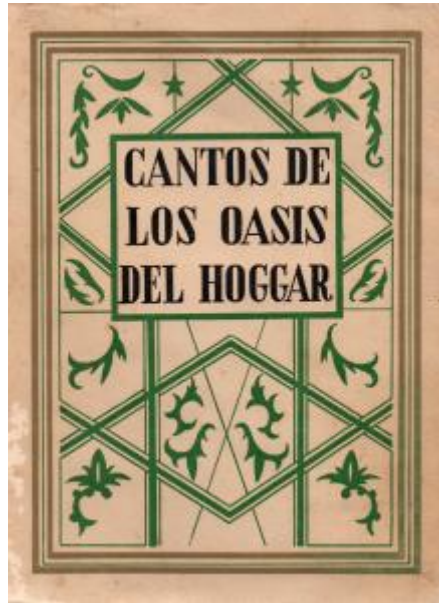

Registro 19-1595

**Institución**

Museo Gabriela Mistral de Vicuña

Tipo de objeto

Libro

Materiales y técnicas

Libro

Dimensiones

Alto 20,5 x Ancho 15 x Profundidad 2 cm

Características que lo distinguen

Obra literaria de formato rectangular, orientación vertical. Encuadernación rústica cosida. Compuesta por tapas de cartulina color marrón, decoración fitomorfa enmarcada, texto imprenta centrado y enmarcado. Lomo y contracubierta con texto imprenta en cabecera y piecera, decoración fitomorfa. Hoja de cortesía con inscripción de Mistral. Portadilla. Portada con texto imprenta centrado e ilustraciones. Las 176 páginas tienen texto centrado negro e ilustraciones. Marcaciones de Gabriela Mistral en páginas interiores.