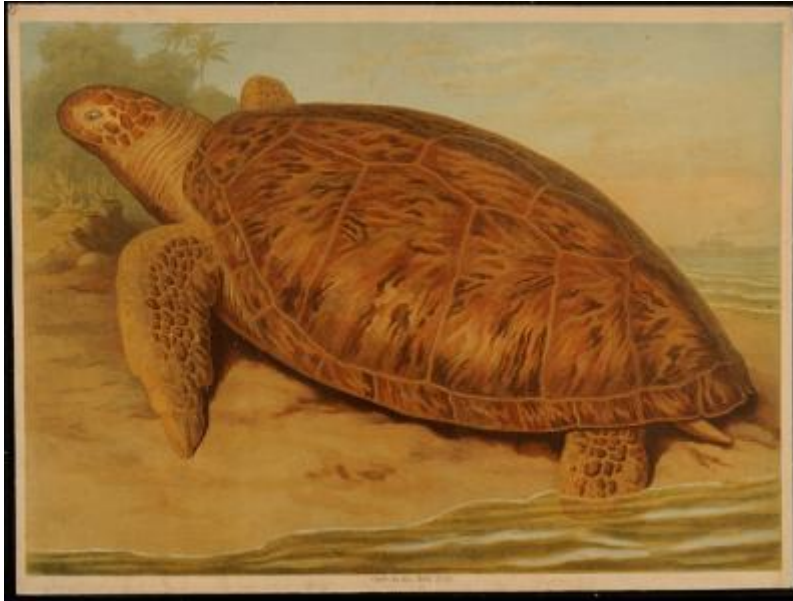

Registro 12-704

**Institución**

Museo de la Educación Gabriela Mistral

Tipo de objeto

Lámina

Materiales y técnicas

Lámina

Dimensiones

Alto 62.5 x Ancho 83.5 cm

Características que lo distinguen

Tortuga de perfil hacia la derecha al borde del mar. Al fondo se divisa un barco. Cartón como soporte

Título

Chelonia Maculosa (Cur)