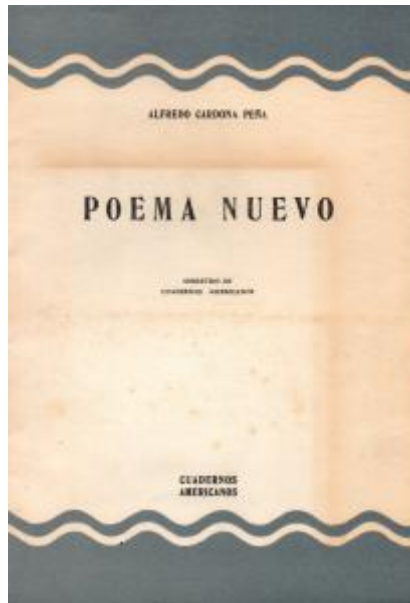

Registro 19-1601

**Institución**

Museo Gabriela Mistral de Vicuña

Tipo de objeto

Libro

Materiales y técnicas

Libro

Dimensiones

Alto 24,5 x Ancho 16,5 x Profundidad 0,3 cm

Características que lo distinguen

Obra literaria de formato rectangular, orientación vertical. Encuadernación rústica cosida, compuesta por tapas de cartulina marrón con ornamentación gris, marca editorial en contracubierta, texto imprenta centrado negro. Hojas de guarda con marcaciones del autor. Portada incluye texto imprenta de distintos tamaños alineados al centro. Las 256 páginas tienen texto centrado de color negro e ilustraciones.

Cubierta decolorada. Cubierta desprendida del lomo. Hojas faltantes.

Título

Poema nuevo

Fecha o período

1955

Creador

Alfredo Cardona Peña