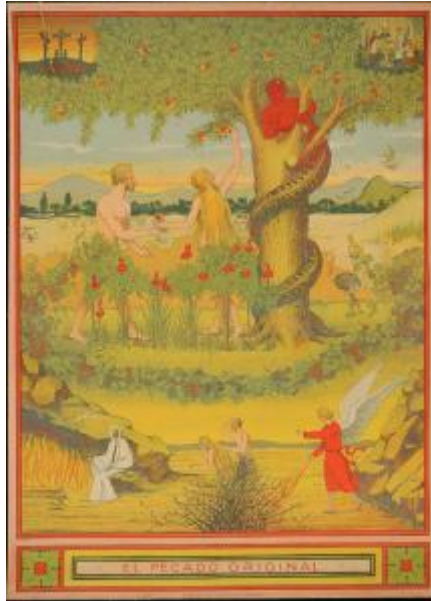

Registro 12-836

**Institución**

Museo de la Educación Gabriela Mistral

Tipo de objeto

Lámina

Materiales y técnicas

Lámina

Dimensiones

Alto 69 x Ancho 49 cm

Características que lo distinguen

Árbol con frutos y una serpiente enrollada en el tronco, a la derecha, una pareja semidesnuda. En la parte inferior está la pareja seguida por un personaje alado con espada de fuego. A la derecha una calavera con una hoz.

Título

El Pecado Original