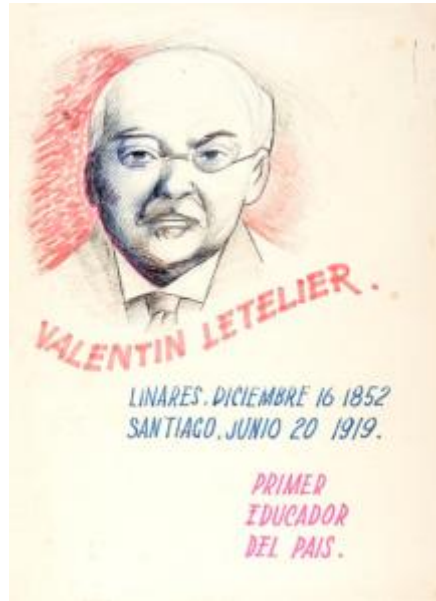

### Institución

Museo de Arte y Artesanía de Linares

### Características que lo distinguen

Obra de formato rectangular vertical. Consiste en el retrato de un hombre adulto, semi calvo, de rostro redondo que usa anteojos y bigote, y viste chaqueta, camisa y corbata. El fondo es de color rojo. En la parte inferior aparece un texto manuscrito con letra tipo imprenta indicando los datos biográficos del personaje (Valentín Letelier). Soporte de color blanco.