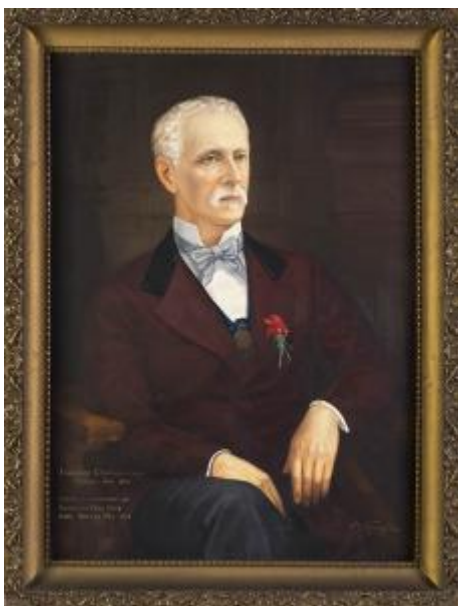

Registro 12-19

**Institución**

Museo de la Educación Gabriela Mistral

Tipo de objeto

Pintura (obra visual)

Materiales y técnicas

Pintura (obra visual)

Dimensiones

Alto 112 x Ancho 81 cm

Características que lo distinguen

Composición en base a figura masculina de tres cuartos de cuerpo, cabello blanco ondulado, viste abrigo café de cuello negro, camisa de cuello alto, corbata de color gris, en la solapa lleva un clavel rojo. fondo color café.

Título

Retrato de Francisco Solano Astaburuaga

Creador

Lily Vásquez Vásquez