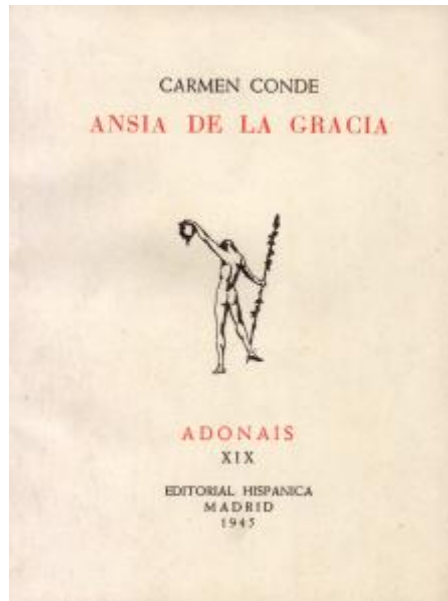

Registro 19-1641

**Institución**

Museo Gabriela Mistral de Vicuña

Tipo de objeto

Libro de texto

Materiales y técnicas

Libro de texto

Dimensiones

Alto 20 x Ancho 10 x Profundidad 2 cm

Características que lo distinguen

Obra literaria de formato rectangular, orientación vertical. Encuadernación rústica, compuesta por tapas de cartulina marrón, al centro incluye ilustración y texto imprenta de distintos tamaños en rojo y negro. Dedicatoria y corrección en página interior de Carmen Conde. Marca editorial en contracubierta.