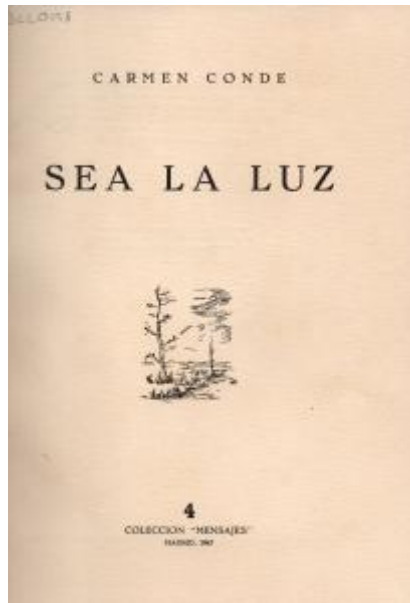

Registro 19-1642

**Institución**

Museo Gabriela Mistral de Vicuña

Tipo de objeto

Libro de texto

Materiales y técnicas

Libro de texto

Dimensiones

Alto 20 x Ancho 10 x Profundidad 2 cm

Características que lo distinguen

Obra literaria de formato rectangular, orientación vertical. Encuadernación cartoné, compuesta por tapas forrada azul. En el lomo tejuelo rojo con letras doradas. Portada incluye texto imprenta negro de distintos tamaños. Dedicatoria de Carmen Conde en hoja de cortesía.