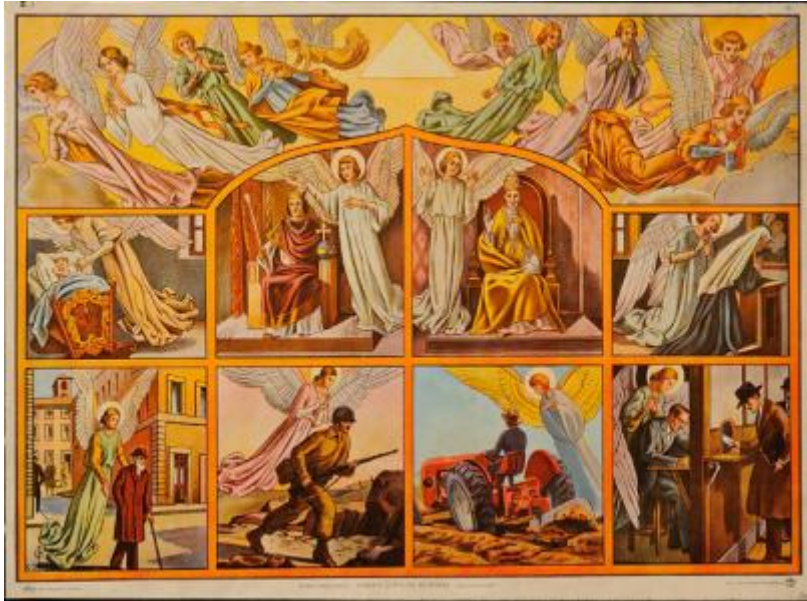

Registro 12-747

Institución

Museo de la Educación Gabriela Mistral

Tipo de objeto

Lámina

Materiales y técnicas

Lámina

Dimensiones

Alto 46 x Ancho 62 cm

Características que lo distinguen

Ocho escenas con diferentes personajes: niño, rey, papa, religiosa, anciano, soldado, campesino, etc.; todos acompañados por un personaje alado con aureola. En la parte superior, personajes alados.

Título

Escena religiosa

Creador

Desconocido/a