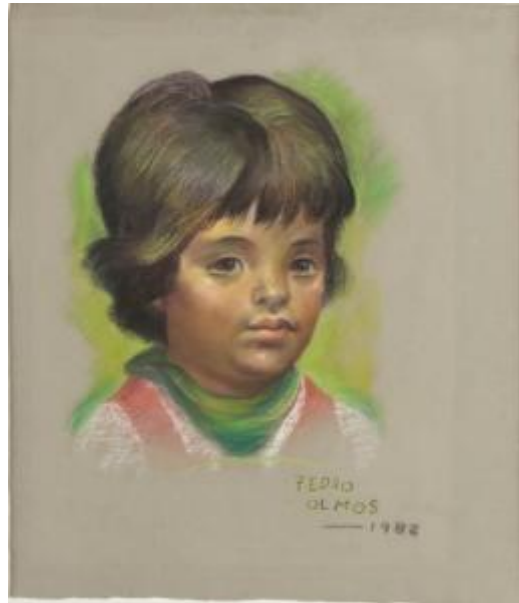

## Registro 13-2676

**Institución**

Museo de Arte y Artesanía de Linares

**Tipo de objeto**

Pintura (obra visual)

**Materiales y técnicas**

Pintura (obra visual)

**Dimensiones**

Alto 74 x Ancho 64 cm

**Características que lo distinguen**

Obra de formato rectangular vertical. Representa el retrato de una niña, la cual está de semi perfil derecho, posee pelo corto, oscuro y abundante, rostro moreno, ojos cafés, nariz corta y ancha, boca cerrada con labios rosados. Viste en el cuello una prenda verde claro y más abajo se aprecia una prenda blanca o otra roja. El fondo está achurado con color verde claro y amarillo.