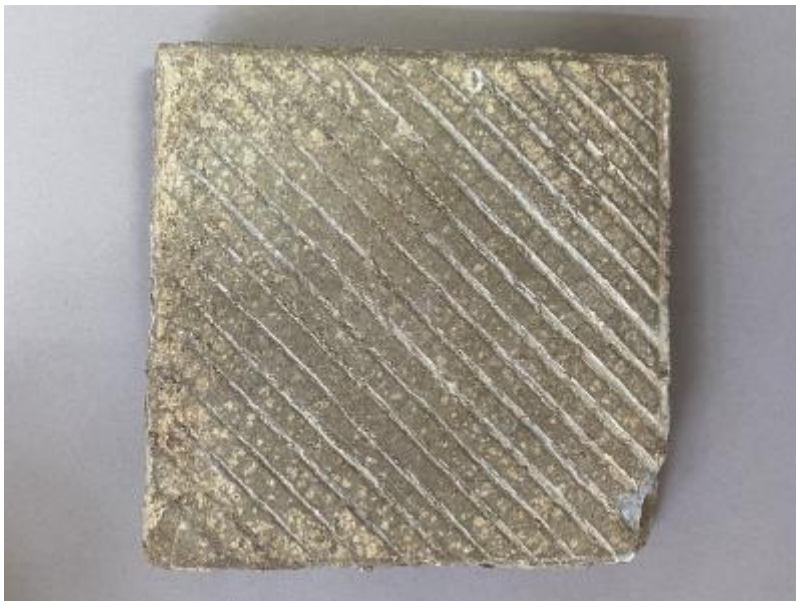

Registro 4-3197

**Institución**

Museo Historia Natural de Valparaíso

Tipo de objeto

Baldosa

Dimensiones

Ancho 20 x Largo 20 x Espesor 2.5 cm

Características que lo distinguen

Elemento de terminación usado en pavimento de pisos. Objeto paralelepípedo con decoración incisa achurada en la cara superior.