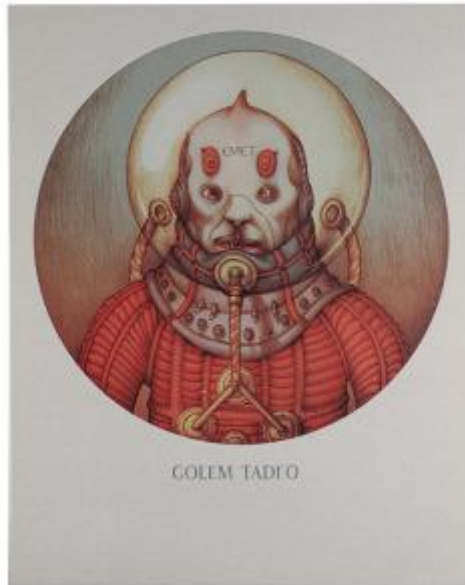

Registro 100-1327

**Institución**

Pinacoteca Universidad de Concepción

Tipo de objeto

Ilustración

Dimensiones

Alto 38 x Ancho 30 cm

Características que lo distinguen

Obra de formato rectangular, con orientación vertical. Composición circular, con figura antropomorfa de frente. Lleva un traje de color rojo del cual salen tres tubos de color amarillo, los que llegan a una esfera que tiene sobre los hombros, destro de ella la cabeza. Tiene cuatro ojos, los superiores de color rojo; en la frente tiene una inscripción "EMET" El fondo es de color gris.

Sin marco

Título

Las ígneas lenguas de mil soles bailan sobre el rostro esmeralda (2)

Creador

Claudio Romo