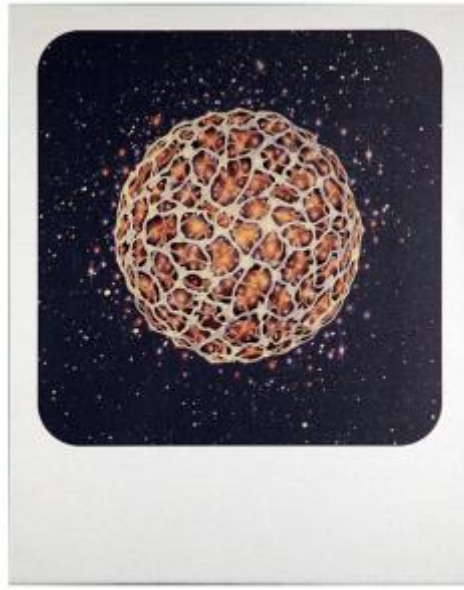

## Registro 100-1335

**Institución**

Pinacoteca Universidad de Concepción

**Tipo de objeto**

Ilustración

**Dimensiones**

Alto 38 x Ancho 30 cm

**Características que lo distinguen**

Obra de formato rectangular, con orientación vertical. Composición en base a una forma principal abstracta, circular, ubicada al centro de la obra; realizada con formas orgánicas de color amarillo, naranja y beige. El fondo es de color negro con puntos de colores violetas, naranjos.

Sin marco

**Título**

Nébula del cochayuyo

**Tema**

“La nébula del Cochayuyo es una antigua matriz de astros legendarios. Su fértil útero ha engendrado legiones estelares, fraguadas por campos de fuerza y ricos gases primordiales” Claudio Romo.