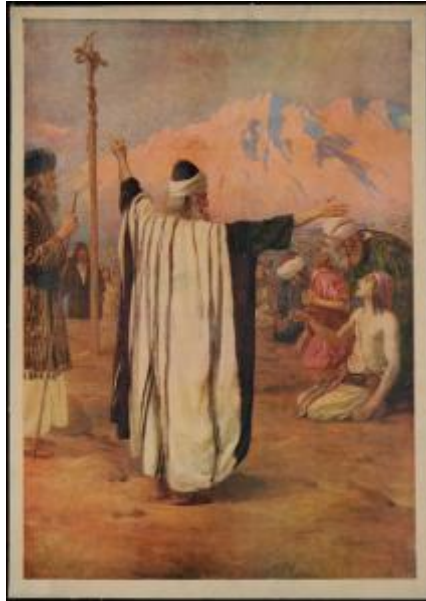

Registro 12-826

Institución

Museo de la Educación Gabriela Mistral

Tipo de objeto

Lámina

Materiales y técnicas

Lámina

Dimensiones

Alto 73 x Ancho 52 cm

Características que lo distinguen

Personaje masculino con túnica y turbante y con los brazos extendidos. enfrente de él varias figuras de rodillas. al fondo, cordillera.

Una en mal estado.

Título

Moisés y la serpiente de bronce

Creador

Desconocido/a