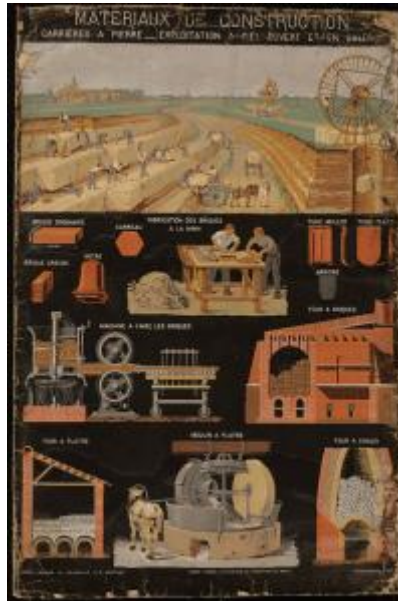

## Registro 12-657

**Institución**

Museo de la Educación Gabriela Mistral

**Tipo de objeto**

Lámina

**Materiales y técnicas**

Lámina

**Dimensiones**

Alto 103 x Ancho 67 cm

**Características que lo distinguen**

Personajes realizan trabajos en un camino, con carreta de animales. abajo aparecen materiales (ladrillos) y herramientas (máquina para hacer ladrillos). Hay un horno.