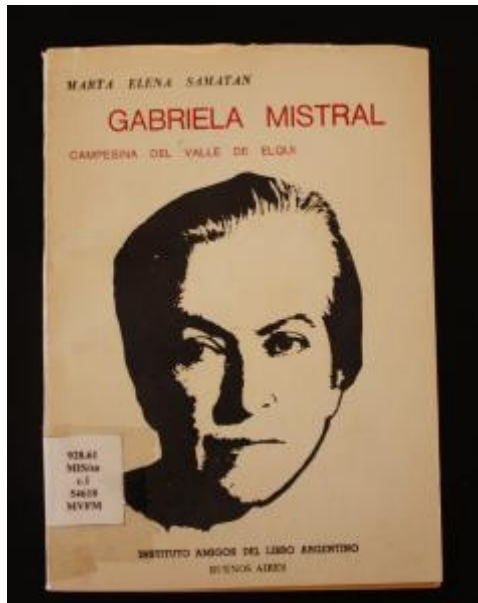

Registro 19-1658

**Institución**

Museo Gabriela Mistral de Vicuña

Tipo de objeto

Libro

Dimensiones

Espesor 2 cm

Características que lo distinguen

Obra literaria de formato rectangular, orientación vertical. Compuesta por tapas de cartulina. Las páginas tienen texto centrado de color negro.

Título

Gabriela Mistral Campesina del Valle del Elqui

Creador