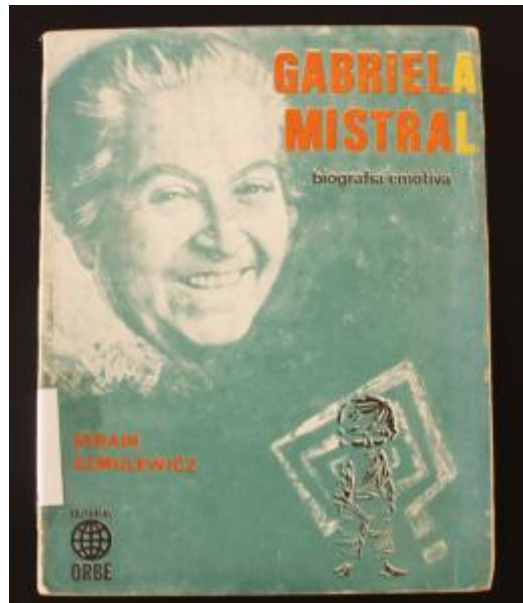

Registro 19-1659

**Institución**

Museo Gabriela Mistral de Vicuña

Tipo de objeto

Libro

Dimensiones

Espesor 2 cm

Características que lo distinguen

Obra literaria de formato rectangular, orientación vertical. Compuesta por tapas de cartulina. Las páginas tienen texto centrado de color negro.

Título

Gabriela Mistral Biografía Emotiva

Creador

Efraín Szmulewicz