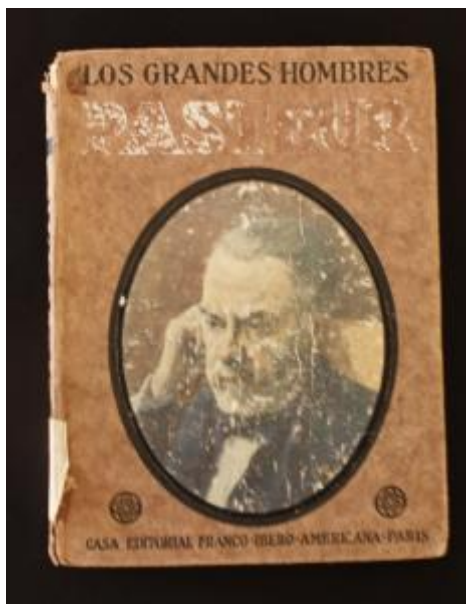

## Registro 19-1668

**Institución**

Museo Gabriela Mistral de Vicuña

**Tipo de objeto**

Libro

**Dimensiones**

Espesor 2 cm

**Características que lo distinguen**

Obra literaria de formato rectangular, orientación vertical. Compuesta por tapas de cartulina. Las páginas tienen texto centrado de color negro.

**Título**

Pasteur