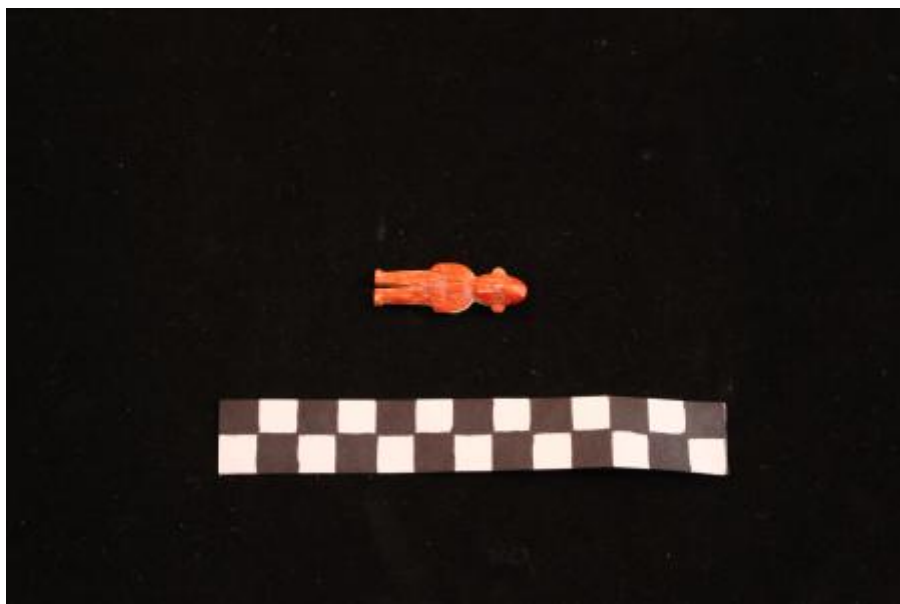

Registro 20-202

**Institución**

Museo Regional de Atacama

Tipo de objeto

Figura (representación)

Dimensiones

Ancho 1,3 x Largo 4 cm

Características que lo distinguen

Figura miniatura antropomorfa, presenta cabeza, nariz y orejas en los verticales de su cabeza, los brazos unidos a su tronco, las piernas presentan una leve separación. Tallada en concha, color naranja por el lado frontal y beige en su parte posterior.