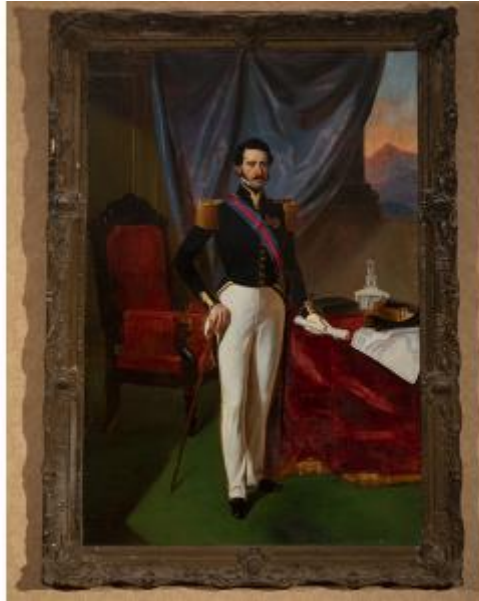

## Registro 20-434

**Institución**

Museo Regional de Atacama

**Tipo de objeto**

Pintura (obra visual)

**Dimensiones**

Ancho 164 x Alto 240 cm

**Características que lo distinguen**

Obra de formato rectangular. En primer plano al centro de pie y de frente figura masculina, viste chaqueta azul, pantalón blanco y zapatos negros. En su mano derecha sostiene un bastón y en la izquierda un rollo de papel. En segundo plano a la derecha, al lado de la figura central se ubica una mesa con mantel rojo y a la izquierda un sitial de madera y tapizado color rojo. En tercer plano, una cortina azul recogida que permite ver la cumbre de un cerro.

**Título**

Retrato de José Francisco Gana López

**Creador**

Alessandro Ciccarelli (Alejandro Ciccarelli)