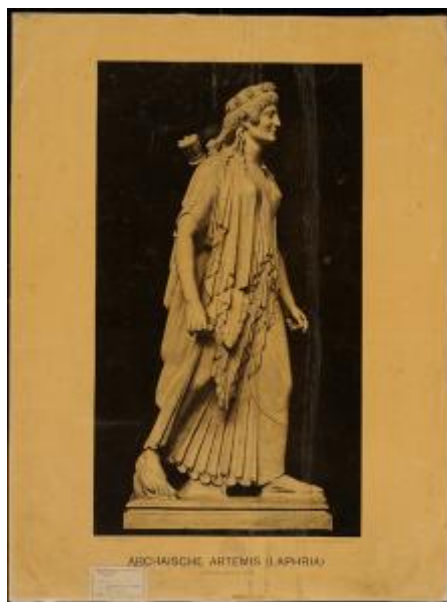

Registro 12-1131

**Institución**

Museo de la Educación Gabriela Mistral

Tipo de objeto

Lámina

Materiales y técnicas

Lámina

Dimensiones

Alto 75 x Ancho 56 cm

Características que lo distinguen

Escultura de figura femenina de perfil, tiene corona de flores y largas alas en la espalda, tiene un pie adelante y otro atrás.

Título

Artemisa

Creador