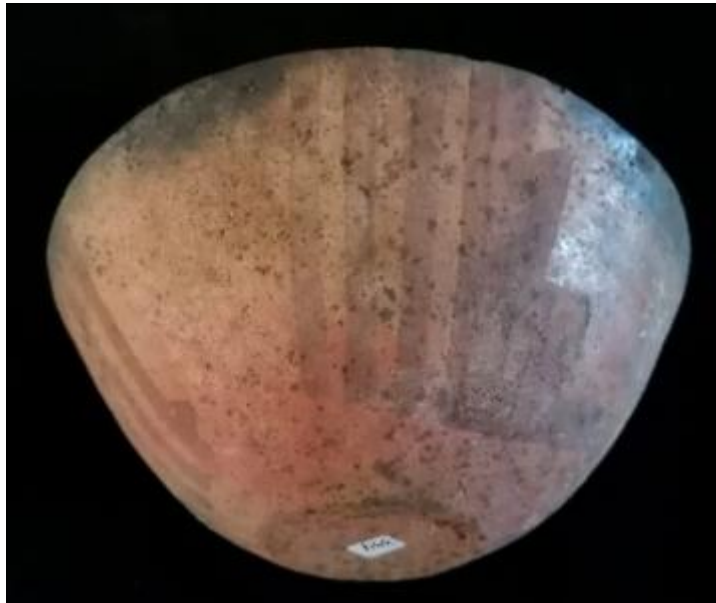

Registro 20-580

**Institución**

Museo Regional de Atacama

Tipo de objeto

Puco

Dimensiones

Alto 7 x Ancho 17 cm

Características que lo distinguen

Contenedor cónico de base redondeada. Cerámico, engobe color marrón, diseños rectos desde borde a centro por el exterior.