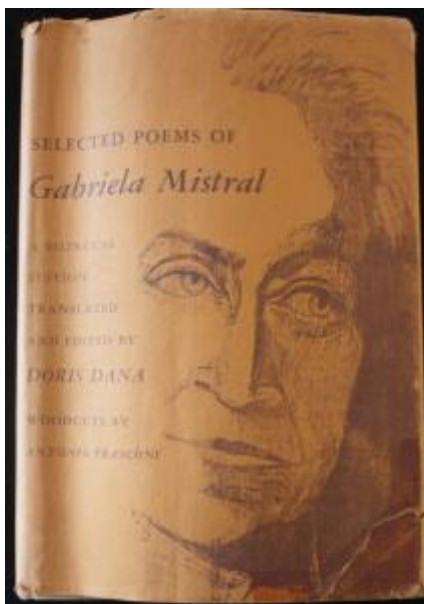

Registro 19-1701

**Institución**

Museo Gabriela Mistral de Vicuña

Tipo de objeto

Libro

Dimensiones

Espesor 2 cm

Características que lo distinguen

Obra literaria de formato rectangular, orientación vertical. Compuesta por tapas de cartulina. Las páginas tienen texto centrado de color negro.

Título

Selected Poems of Gabriela Mistral

Creador

Gabriela Mistral