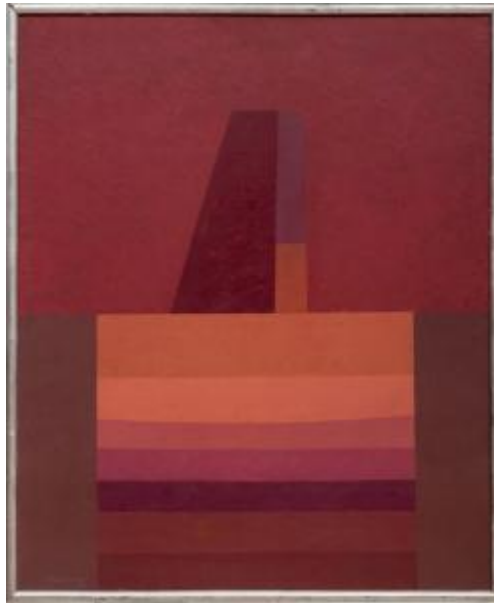

Registro 100-1441

**Institución**

Pinacoteca Universidad de Concepción

Tipo de objeto

Pintura (obra visual)

Materiales y técnicas

Pintura (obra visual)

Dimensiones

Alto 100 x Ancho 82 cm

Características que lo distinguen

Obra de formato rectangular con orientación horizontal. Composición abstracta en base a una figura cuadrada que contiene franjas horizontales de color rojo en degradación hacia el color naranja. Sobre ella una figura rectangular vertical, angosta la mitad inferior es de color naranja y la mitad superior de color burdeo. Al lado izquierdo una forma geométrica de color rojo oscuro. El fondo dividido en dos, la parte superior de color rojo y la parte inferior de color café.