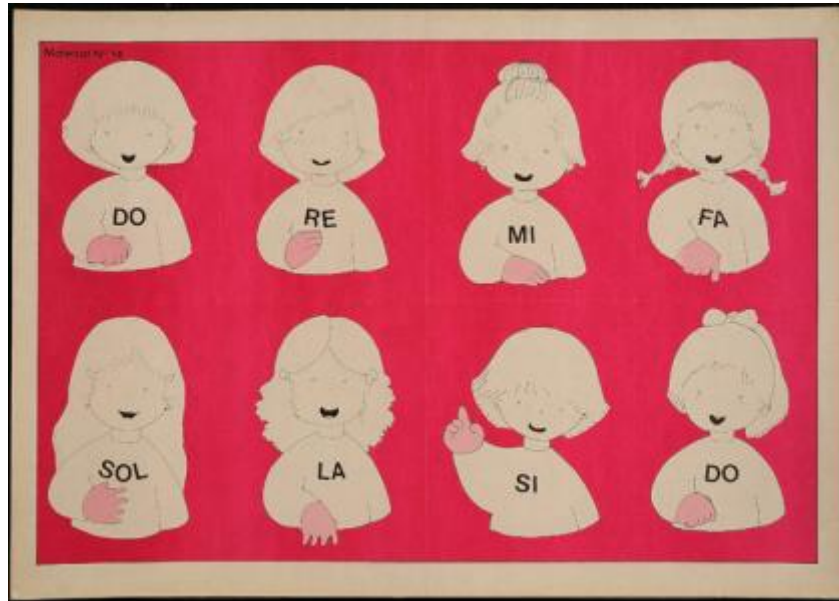

Registro 12-1209

**Institución**

Museo de la Educación Gabriela Mistral

Tipo de objeto

Lámina

Materiales y técnicas

Lámina

Dimensiones

Alto 55 x Ancho 77 cm

Características que lo distinguen

Obra de formato rectangular de orientación horizontal. Composición en base a ocho diferentes figuras de niños y niñas cada uno tiene en su vestimenta un escrito.