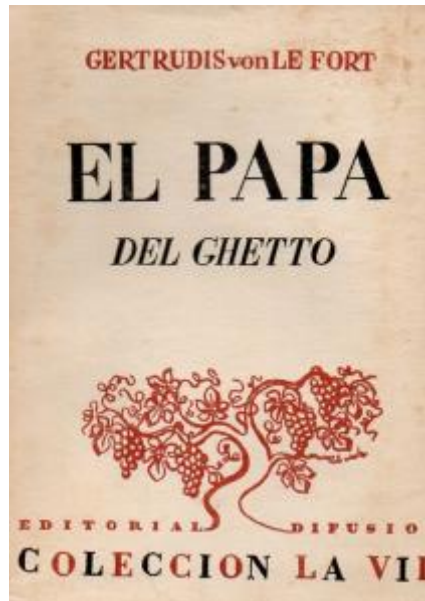

Registro 19-1924

**Institución**

Museo Gabriela Mistral de Vicuña

Tipo de objeto

Libro de texto

Materiales y técnicas

Libro de texto

Dimensiones

Largo 18 x Ancho 13,5 x Alto 1,7 cm

Características que lo distinguen

Obra literaria de formato rectangular, orientación vertical. Portada de cartulina de color blanco, con letras negras y terracota y dibujo de una parrá. Encuadernación de tapa blanda, con hojas cosidas. Tiene 325 páginas.

Objeto en buen estado de conservación, no presenta deterioros que pongan en riesgo su materialidad, ni que afecten su valor. Presenta manchas de color café claro de forma circular en la cubierta y en los bordes laterales.