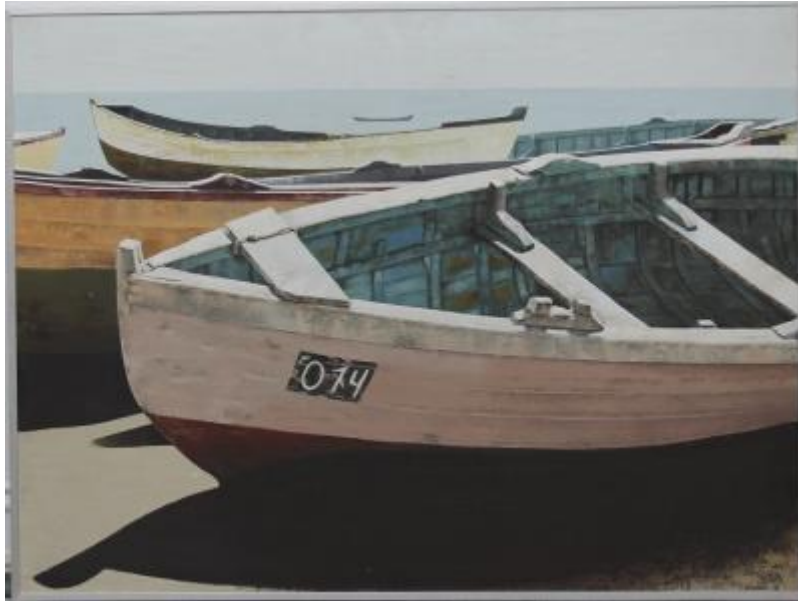

Registro 16-1472

**Institución**

Museo Regional de Magallanes

Tipo de objeto

Pintura (obra visual)

Dimensiones

Alto 85 x Ancho 114 x Espesor 2 x Alto 85 x Ancho 114 x Espesor 2 cm

Características que lo distinguen

Obra de formato rectangular. Composición en base a un plano cerrado donde aparece un conjunto de seis embarcaciones marítimas menores tipo bote. En el primer plano se distingue una de color blanco con el número "014" sobre un rectángulo negro y la parte interior de su estructura con 3 bancadas y las curvas interiores. Inmediatamente detrás, a la derecha, se observa parte otro bote de costado color anaranjado y verdugillo (borde) rojo. Un poco más atrás identificamos un bote de costado crema junto con dos embarcaciones que solo se distinguen algunas partes y en el fondo sobre el mar una sexta embarcación que se observa completa de cola gris para terminar de fondo con un horizonte en calma y un cielo despejado.

Bueno. Presenta suciedad superficial y adherida (polvo y a determinar). Lagunas en la capa pictórica puntales. Desgate y abrasión puntales. No presentan intervenciones.

Título

Reposo

Creador

Jaime Bendersky