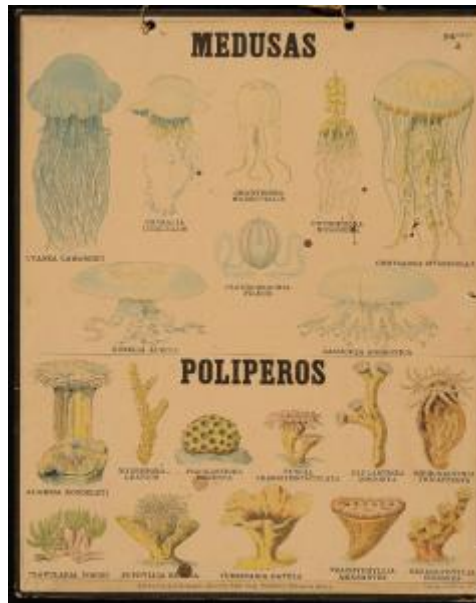

## Registro 12-1261

**Institución**

Museo de la Educación Gabriela Mistral

**Tipo de objeto**

Lámina

**Materiales y técnicas**

Lámina

**Dimensiones**

Alto 58.8 x Ancho 47 cm

**Características que lo distinguen**

Figuras en la parte superior, predominan objetos con forma ovalada con filamentos que caen verticalmente, y en la parte inferior, figuras con apariencia vegetal.