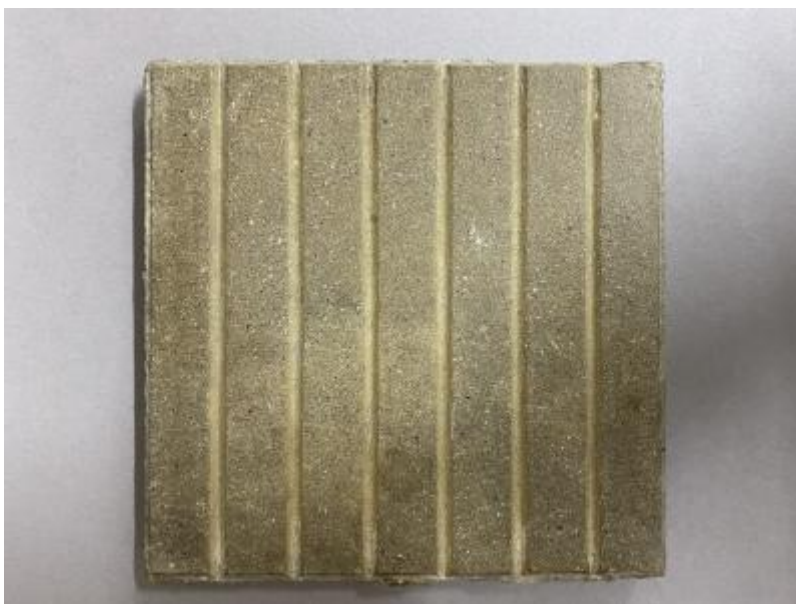

Registro 4-3202

**Institución**

Museo Historia Natural de Valparaíso

Tipo de objeto

Baldosa

Dimensiones

Ancho 20 x Largo 20 x Espesor 2 cm

Características que lo distinguen

Elemento de terminación usado en pavimento de pisos. Objeto paralelepípedo con decoración lineal incisa paralela en la cara superior.
Color ocre