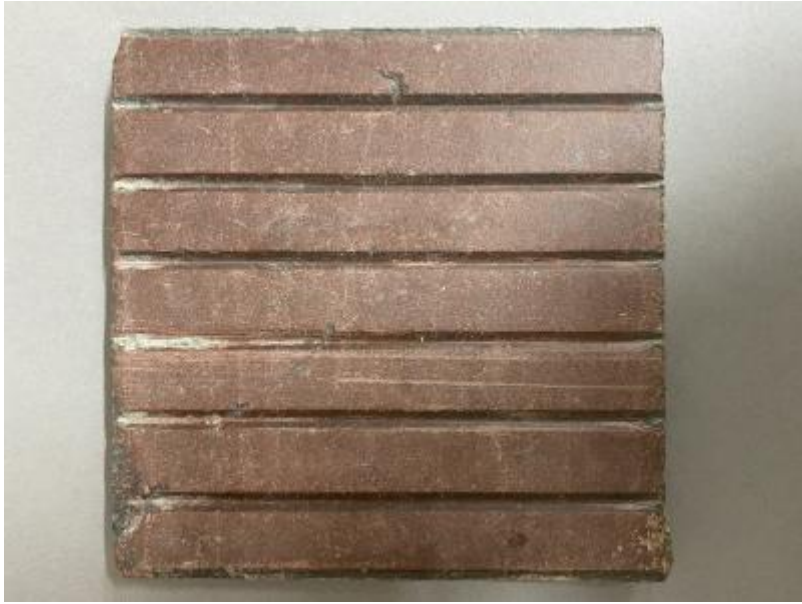

## Registro 4-3203

**Institución**

Museo Historia Natural de Valparaíso

**Tipo de objeto**

Baldosa

**Dimensiones**

Largo 20 x Ancho 20 x Espesor 1.6 cm

**Características que lo distinguen**

Elemento de terminación usado en pavimento de pisos. Objeto paralelepípedo con decoración lineal incisa paralela en la cara superior. De color marrón