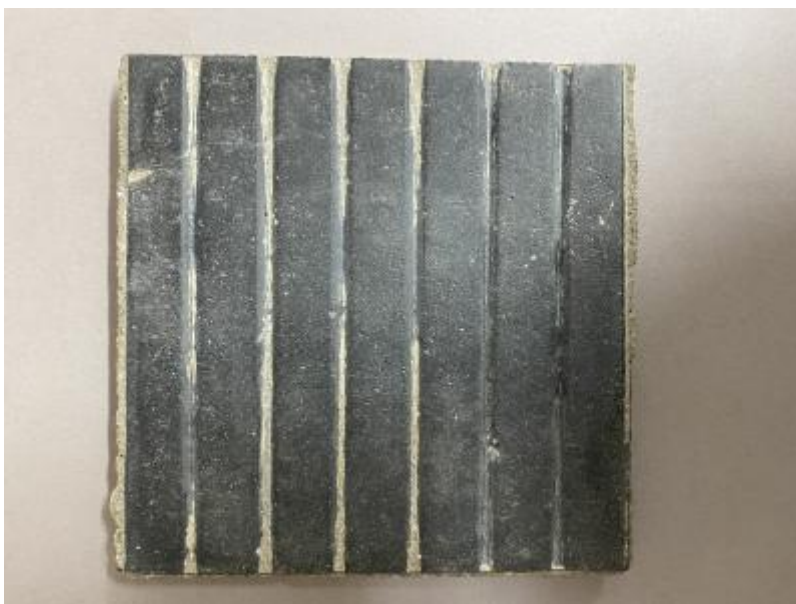

Registro 4-3206

**Institución**

Museo Historia Natural de Valparaíso

Tipo de objeto

Baldosa

Dimensiones

Largo 20 x Ancho 20 x Espesor 2 cm

Características que lo distinguen

Elemento de terminación usado en pavimento de pisos. Objeto paralelepípedo con decoración lineal incisa paralela en la cara superior. De color negro