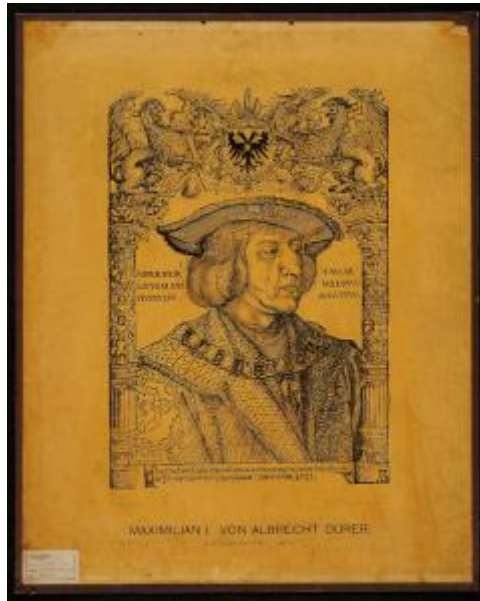

Registro 12-1088

**Institución**

Museo de la Educación Gabriela Mistral

Tipo de objeto

Lámina

Materiales y técnicas

Lámina

Dimensiones

Alto 75 x Ancho 62 cm

Características que lo distinguen

Figura masculina de medio perfil con cabello hasta el hombro y sombrero. Flanqueado por dos columnas de diferentes diseños y en la parte superior un escudo con diseño de aves, a cada lado tienen un animal con cabeza de ave. Hay escritos.