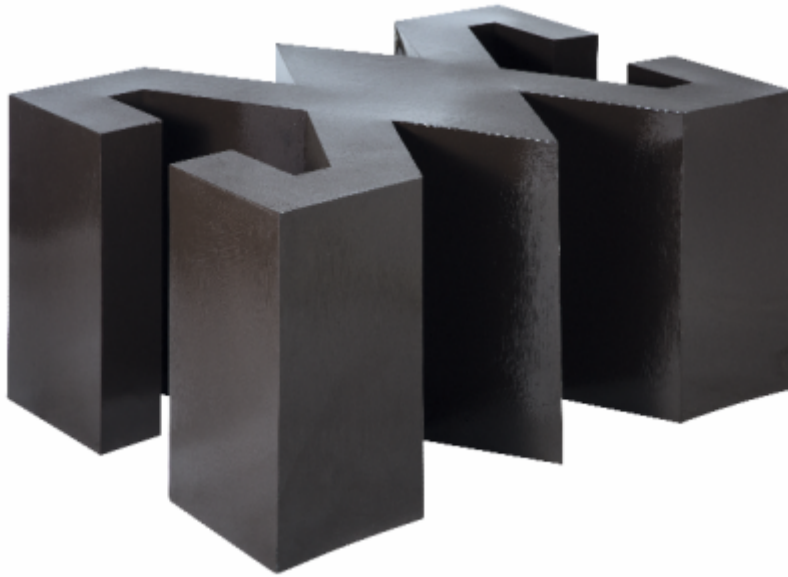

Registro 114-173

**Institución**

Ministerio de las Culturas, las Artes y el Patrimonio

Tipo de objeto

Escultura

Materiales y técnicas

Escultura

Dimensiones

Alto 120 x Ancho 90 x Profundidad 60 cm

Características que lo distinguen

Obra tridimensional. Estructura metálica de color negro, de líneas rectas, formando diferentes ángulos agudos.

Título

Coffee Table