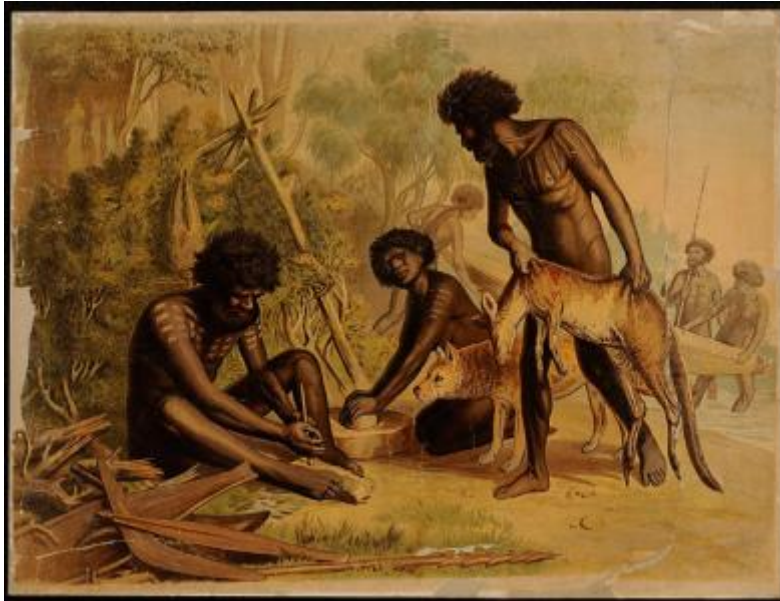

Registro 12-1188

Institución

Museo de la Educación Gabriela Mistral

Tipo de objeto

Lámina

Materiales y técnicas

Lámina

Dimensiones

Alto 64 x Ancho 85 cm

Características que lo distinguen

Tres personajes masculinos desnudos, dos de ellos barbados, uno está de pie con un animal muerto en las manos. A su lado, una de las figuras está agachada, con sus manos apoyadas en una piedra y el otro está sentado con un palo en las manos. Al fondo arbustos.

Faltantes de papel y grietas en la superficie.

Título

Aborígenes