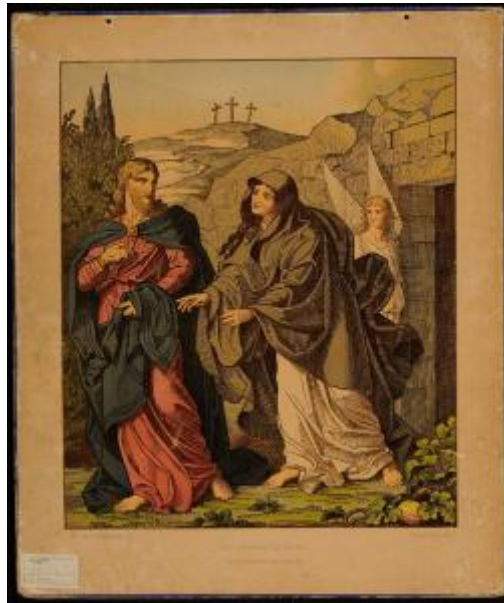

## Registro 12-769

**Institución**

Museo de la Educación Gabriela Mistral

**Tipo de objeto**

Lámina

**Materiales y técnicas**

Lámina

**Dimensiones**

Alto 75.5 x Ancho 63 cm

**Características que lo distinguen**

Personaje masculino barbado, con túnica, que mira a personaje femenino con capucha y túnica, que tiene las manos extendidas hacia adelante. En segundo plano personaje alado. Al fondo tres cruces en un carro.

**Título**

Jesús y María Magdalena frente al sepulcro

**Creador**

Desconocido/a