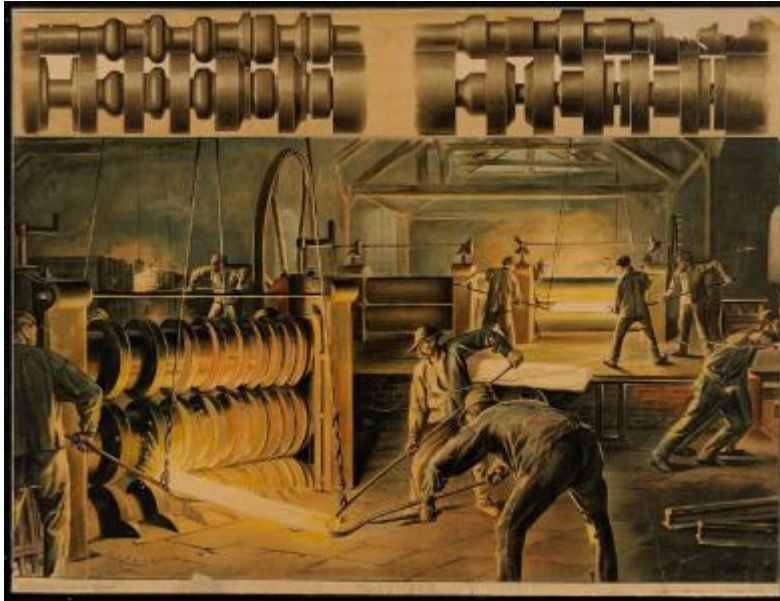

Registro 12-1184

Institución

Museo de la Educación Gabriela Mistral

Tipo de objeto

Lámina

Materiales y técnicas

Lámina

Dimensiones

Alto 63 x Ancho 83 cm

Características que lo distinguen

Dos personajes masculinos con sombrero que sostienen por medio de unas pinzas una barra. Al fondo se ven más figuras masculinas que realizan la misma acción en una fundación.

Faltante de papel

Título

La maestranza

Creador

Bruno Heroux