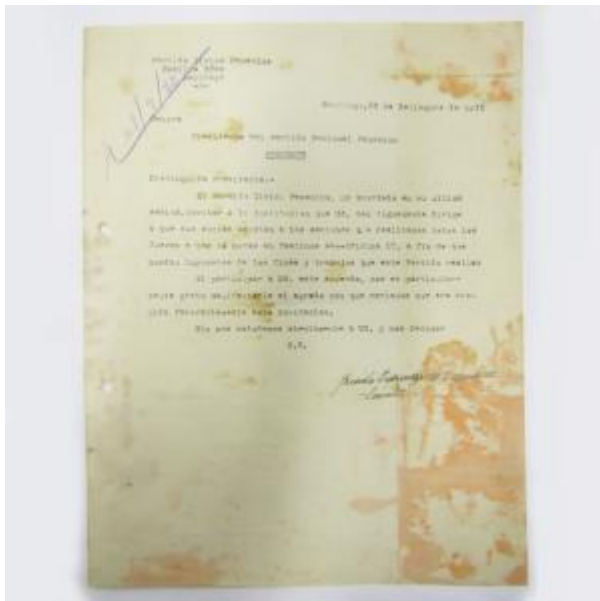

Registro 3-25220

Institución

Museo Histórico Nacional

Tipo de objeto

Carta

Materiales y técnicas

Carta

Dimensiones

Alto 33 x Ancho 21.5 cm

Características que lo distinguen

Documento mecanografiado, presenta un bloque de texto escrito en tinta negra y al extremo inferior está firmado; al extremo superior tiene inscrita una fecha con bolígrafo azul. El emisor es el Partido Cívico Femenino y está dirigida a la presidenta del Partido Nacional Femenino.

Documento presenta manchas de color naranja de posible traspaso de pigmentos, además posee manchas de tipo foxing y posible hongos. Algo de suciedad superficial

Título

Carta de invitación de Graciela Espinoza de Caradeuc de Partido Cívico Femenino a Presidenta del Partido Nacional Femenino