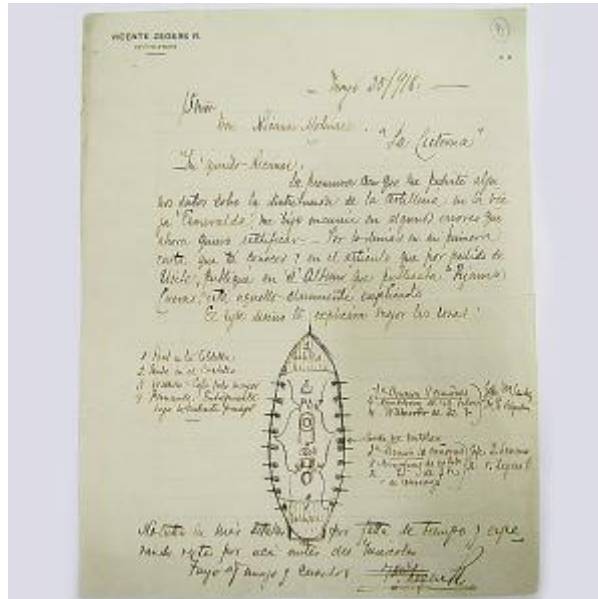

Registro 3-25233

Institución

Museo Histórico Nacional

Tipo de objeto

Carta

Materiales y técnicas

Carta

Dimensiones

Alto 27.5 x Ancho 21 cm

Características que lo distinguen

Documento manuscrito, presenta texto en letra cursiva y tinta de color marrón, al centro se observa un dibujo esquemático, representa un barco, de vista superior, que explica la distribución de la artillería en la corbeta Esmeralda, a cada extremo tiene indicaciones; en la izquierda detalla la ubicación del capitán Prat y marinos de su tripulación Uribe, Wilson y Fernández. Al final el texto presenta palabras cordiales a su destinatario, como amigo y servidor, y la firma del comandante Vicente Zegers.

Documento en buen estado, presenta algunas marcas de suciedad adherida en las esquinas superior izquierda y derecha del mismo.

Título

Carta del comandante Vicente Zegers a Nicanor Molinare

Fecha o período