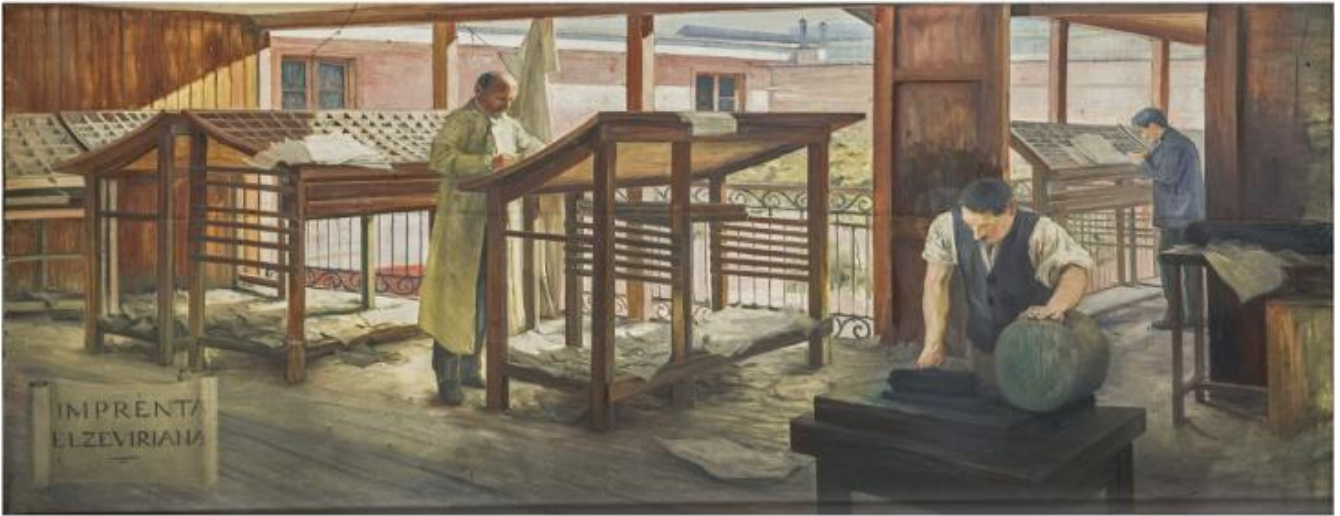

## Registro 26-18

**Institución**

Biblioteca Nacional

**Tipo de objeto**

Pintura (obra visual)

**Materiales y técnicas**

Pintura (obra visual)

**Dimensiones**

Alto 130 x Ancho 417 cm

**Características que lo distinguen**

Composición horizontal en que se representa el interior de una galería muy iluminada con amplios ventanales, la escena está en una segunda planta desde donde se advierten los techos de la construcción. Tres personajes están trabajando, el del centro de mayor edad viste delantal blanco y está en actitud de revisar un papel que esta sobre mesas bastidores de madera. El segundo viste camisa blanca arremangada, chaleco de traje y está entintando un rodillo. El tercero más a la derecha viste chaqueta azulina y revisa un impreso sobre una mesa bastidor.