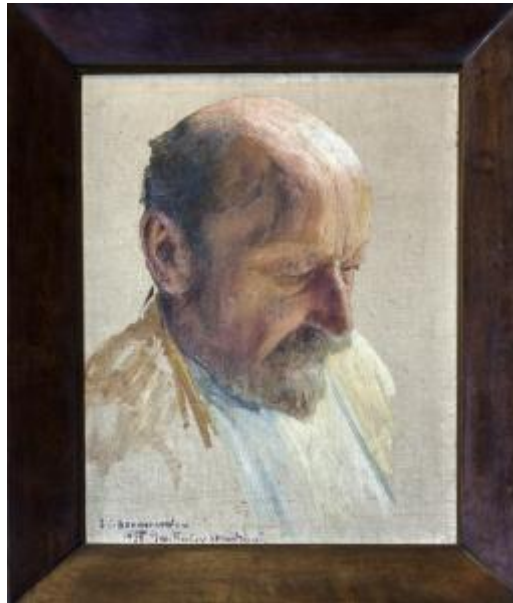

Registro 26-21

**Institución**

Biblioteca Nacional

Tipo de objeto

Pintura (obra visual)

Materiales y técnicas

Pintura (obra visual)

Dimensiones

Alto 43.5 x Ancho 33.5 cm

Características que lo distinguen

Composición vertical de personaje retratado a la derecha. Se trata de una representación muy realista a avanzada edad de José Toribio Medina, de perfil parcial a la derecha. El personaje mira hacia abajo tiene los ojos semi cerrados. Tiene cabello entrecano en la zona de las sienes, usa barba triangular y bigote espeso. Solamente esbozada se aprecia su vestimenta, usa chaqueta color ocre claro y bajo ésta, una camisa blanca celeste. Tal como lo muestra la firma de manos del autor, en la esquina inferior izquierda, fue realizado en 1925 en su casa conocida como La Cartuja, en San Francisco de Mostazal, VI Región de Chile, a la edad de 73 años.

Título

Retrato de José Toribio Medina

Fecha o período

1925

Creador

Ernest Courtois de Bonnencontre (Ernesto Courtois de Bonnencontre)