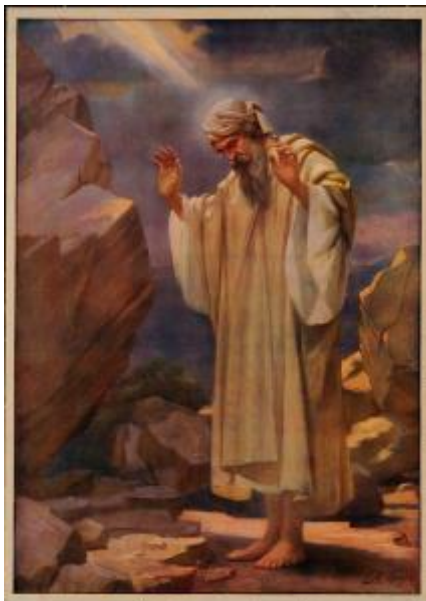

Registro 12-813

Institución

Museo de la Educación Gabriela Mistral

Tipo de objeto

Lámina

Materiales y técnicas

Lámina

Dimensiones

Alto 71 x Ancho 51 cm

Características que lo distinguen

Personaje masculino barbado, con turbante y túnica, sus manos levantadas. Del cielo destello de luz, está rodeado de rocas.

Título

Escena Bíblica

Creador

Desconocido/a