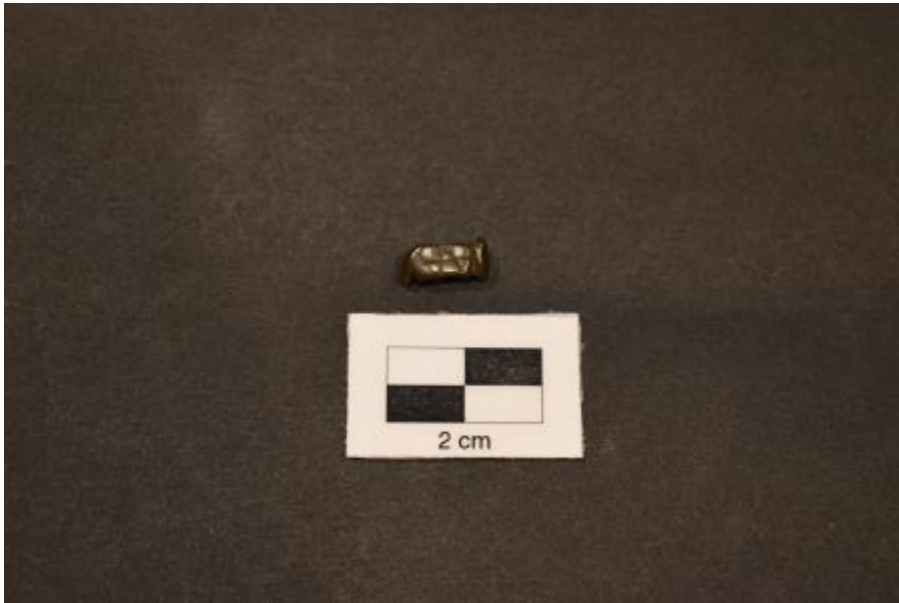

Registro 4-3274

**Institución**

Museo Historia Natural de Valparaíso

Tipo de objeto

Figurilla

Materiales y técnicas

Figurilla

Dimensiones

Largo 1.1 x Ancho 0.4 x Espesor 0.3 cm

Características que lo distinguen

Figura zoomorfa. Objeto confeccionado en piedra, tallado y pulido, de forma general rectangular con representación estilizada de un animal (podría tratarse de un zorro, ya que la cola es ancha como la cabeza). Presenta líneas incisas en su lomo (una línea horizontal doble y líneas convergentes como dos triángulos). Posee un orificio en el centro que va de lado a lado, a modo de pendiente de collar. Color café brillante.